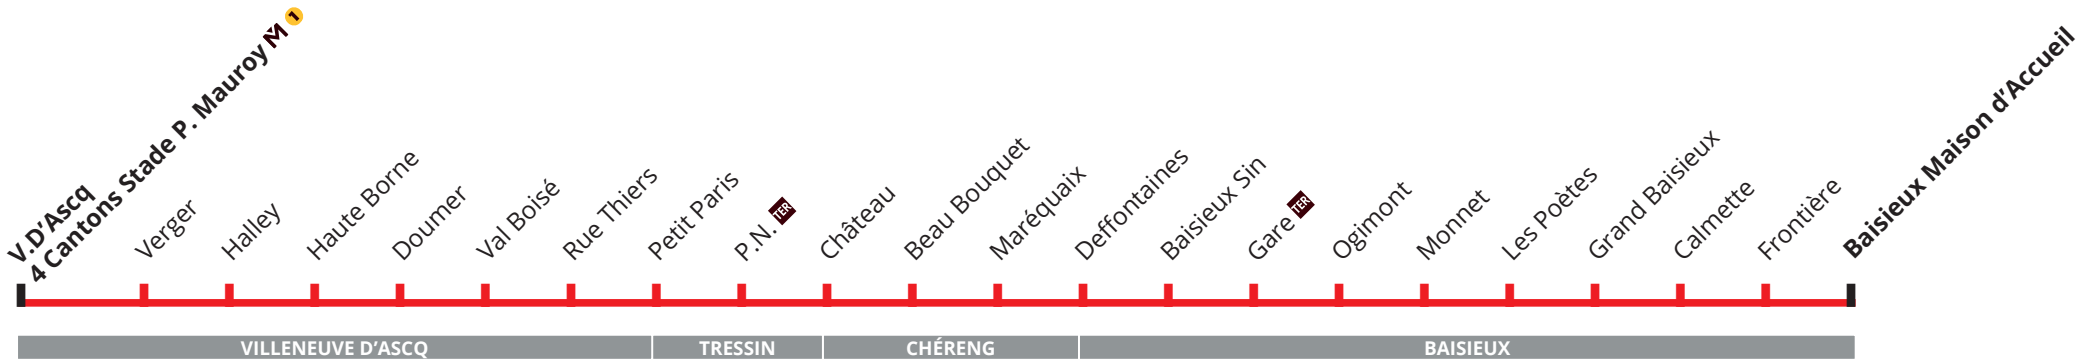

CORRESPONDANCES
Métro ligne 1   TER SNCF